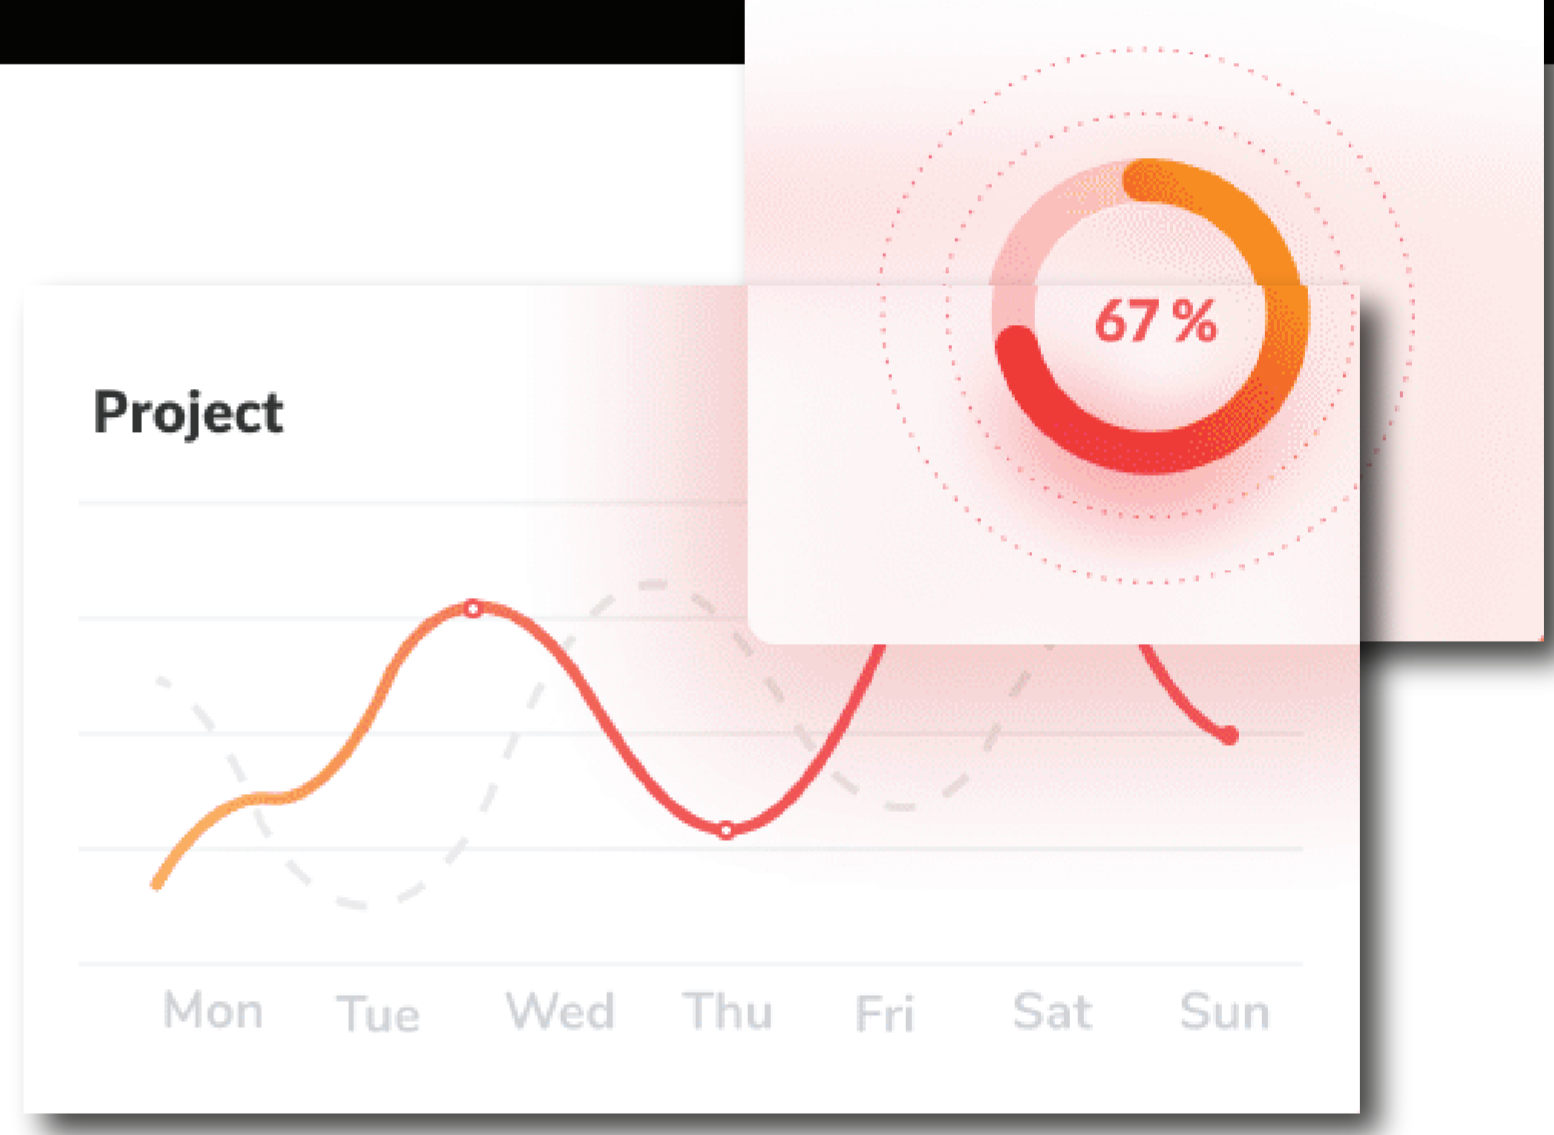

Analiza tu Audiencia

Lorem ipsum dolor sit amet, consectetur adipiscing elit, sed diam.
[Create un Usuario Premium](#)

Clientes Contentos

“Lorem ipsum dolor sit amet, con”
Lorem ipsum

Elige tu Plan

Team

Learning is the process of acquiring new, or modifying existing, knowledge.

$45 month

Corporate

Learning is the process of acquiring new, or modifying existing, knowledge.

$145 month

[Start Now](#)