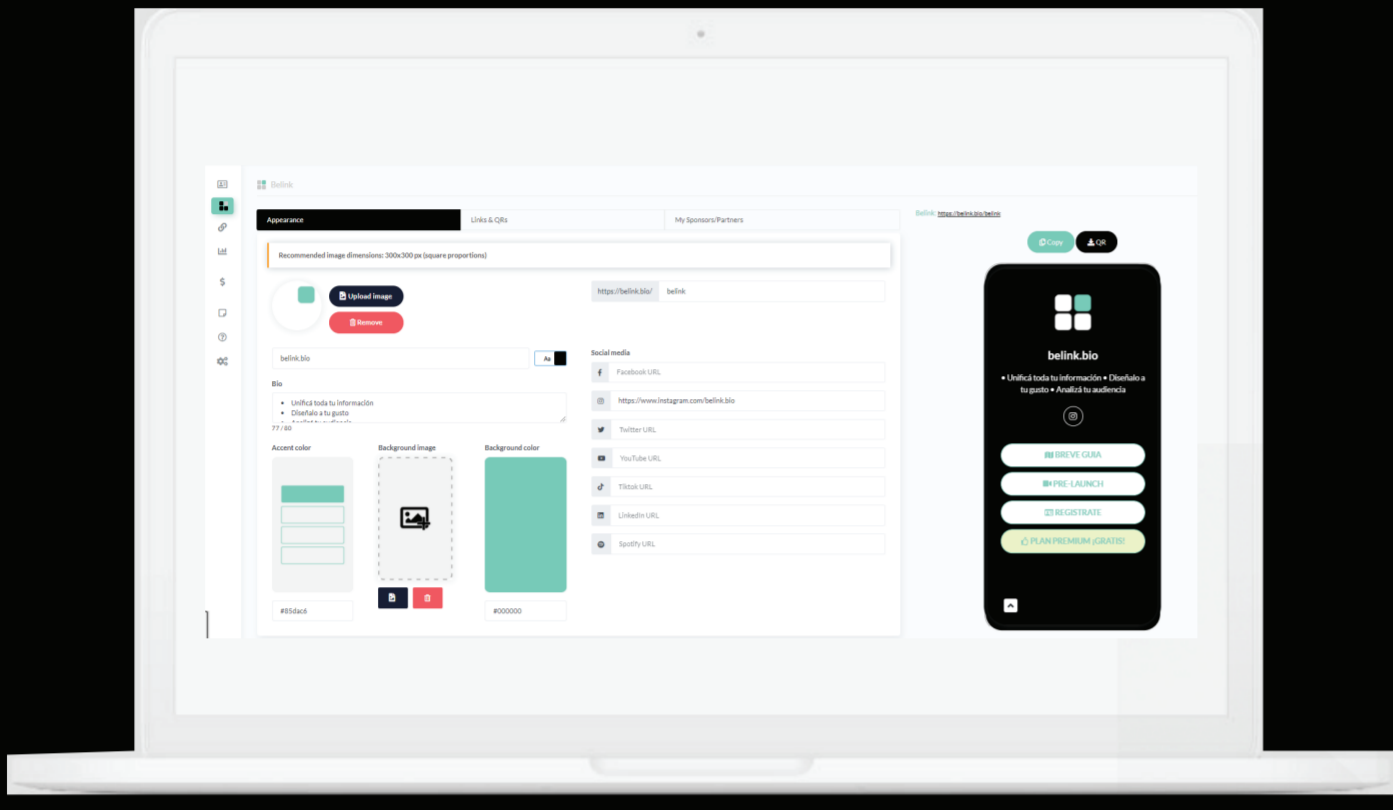

Be One Link

Conecta, diseña, analiza y unifica todo tu negocio en un solo link.

PRUEBA GRATIS
¿Tienes **Belink**? [Inicia Sesión](#)

La mejor solución para tu negocio

- ✓ Fácil de usar
- ✓ Diseños adaptables
- ✓ Seguro y Privado

Analiza tu Audiencia

Lorem ipsum dolor sit amet, consectetur adipiscing elit, sed diam.
[Create un Usuario Premium](#)

Clientes Contentos

“Lorem ipsum dolor sit amet, con”
Lorem ipsum

Elige tu Plan

Team

Learning is the process of acquiring new, or modifying existing, knowledge.