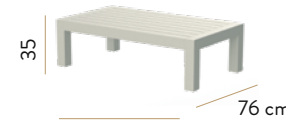

- |                    |                      |                       |
|--------------------|----------------------|-----------------------|
| • 200 x 76 x 35 cm | • 41x 41 x 35 cm     | • 120 x 75,5 x 35 cm  |
| • 120 x 76 x 35 cm | Con Neolith:         | • 75,5 x 75,5 x 35 cm |
| • 76 x 76 x 35 cm  | • 200 x 75,5 x 35 cm | • 100 x 67 x 35 cm    |
| • 100 x 69 x 35 cm | • 150 x 75,5 x 35 cm | • 41,5 x 41,5 x 35 cm |

COLECCIÓN CACHI

Sillón Cachi 1 cuerpo: 75 cm

Sillón Cachi 2 cuerpos: 128 cm

Sillón Cachi 4 cuerpos: 198 cm

Más medidas de sillón:

- 3 cuerpos: 168 cm
- 5 cuerpos: 248 cm
- 6 cuerpos: 288 cm

Puff Cachi 2 cuerpos: 140 cm

Más medidas de puff:

- 1 cuerpo: 100 cm
- 3 cuerpos: 180 cm
- 4 cuerpos: 210 cm

Mesa baja Cachi: 150 cm

Más medidas de mesa baja:

- |                    |                      |                       |
|--------------------|----------------------|-----------------------|
| • 200 x 76 x 35 cm | • 41 x 41 x 35 cm    | • 120 x 75,5 x 35 cm  |
| • 120 x 76 x 35 cm | Con Neolith:         | • 75,5 x 75,5 x 35 cm |
| • 76 x 76 x 35 cm  | • 200x 75,5 x 35 cm  | • 100 x 67 x 35 cm    |
| • 100 x 69 x 35 cm | • 150 x 75,5 x 35 cm | • 41,5 x 41,5 x 35 cm |