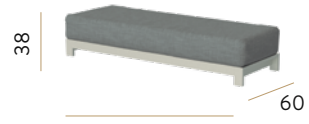

Platforma Delta 10: 95 cm

Platforma Delta 4: 95 cm

Platforma Delta 11: 95 cm

Mesa baja Delta: 78 cm

Platforma Delta 8: 95 cm

Platforma Delta 14: 95 cm

Mesa baja Delta: 120 cm

Platforma Delta 7: 95 cm

Platforma Delta 15: 95 cm

Platforma Delta 16: 95 cm

Platforma Delta 12: 95 cm

COLECCIÓN IRUYA

Sillón Iruya 1 cuerpo: 90 cm

Sillón Iruya 2 cuerpos: 143 cm

Sillón Iruya 4 cuerpos: 213 cm

Más medidas de sillón:

- 3 cuerpos: 183 cm
- 5 cuerpos: 263 cm
- 6 cuerpos: 303 cm

Puff Iruya 2 cuerpos: 140 cm

Más medidas de puff:

- 1 cuerpos: 100 cm
- 3 cuerpos: 180 cm
- 4 cuerpos: 210 cm

Mesa baja Iruya: 150 cm

Más medidas de mesa baja: