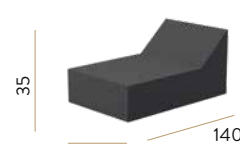

Sillón sin apoyabrazos 4 cuerpos: 198 cm

Sillón chaise lounge 4 cuerpos: 204 cm

Sillón Iguazú 4 cuerpos: 210 cm

Más medidas sillón sin apoyabrazos:

- 2 cuerpos: 128 cm
- 3 cuerpos: 168 cm
- 5 cuerpos: 248 cm
- 6 cuerpos: 288 cm

Más medidas sillón chaise lounge:

- 2 cuerpos: 134 cm
- 3 cuerpos: 174 cm
- 5 cuerpos: 254 cm
- 6 cuerpos: 294 cm

Más medidas de sillón:

- 2 cuerpos: 140 cm
- 3 cuerpos: 180 cm
- 5 cuerpos: 260 cm
- 6 cuerpos: 300 cm

COLECCIÓN TILCARA

Camastro Tilcara simple: 90 cm

Camastro Tilcara doble: 120 cm

Camastro circular Tilcara: diámetro 150 cm

Puff Tilcara: 1 cuerpo: 60 cm  
2 cuerpos: 115 cm

Puff circular: 55 cm

Puff gota Tilcara: 90 cm