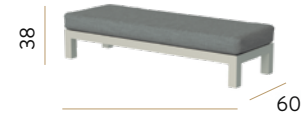

- |                    |                      |                       |
|--------------------|----------------------|-----------------------|
| • 200 x 76 x 35 cm | • 41x 41 x 35 cm     | • 120 x 75,5 x 35 cm  |
| • 120 x 76 x 35 cm | Con Neolith:         | • 75,5 x 75,5 x 35 cm |
| • 76 x 76 x 35 cm  | • 200 x 75,5 x 35 cm | • 100 x 67 x 35 cm    |
| • 100 x 69 x 35 cm | • 150 x 75,5 x 35 cm | • 41,5 x 41,5 x 35 cm |

COLECCIÓN CACHI

Sillón Cachi 1 cuerpo: 75 cm

Sillón Cachi 2 cuerpos: 128 cm

Sillón Cachi 4 cuerpos: 198 cm

Más medidas de sillón:

- 3 cuerpos: 168 cm
- 5 cuerpos: 248 cm
- 6 cuerpos: 288 cm

Puff Cachi 2 cuerpos: 140 cm

Más medidas de puff:

- 1 cuerpo: 100 cm
- 3 cuerpos: 180 cm
- 4 cuerpos: 210 cm

Mesa baja Cachi: 150 cm

Más medidas de mesa baja:

- |                    |                      |                       |
|--------------------|----------------------|-----------------------|
| • 200 x 76 x 35 cm | • 41 x 41 x 35 cm    | • 120 x 75,5 x 35 cm  |
| • 120 x 76 x 35 cm | Con Neolith:         | • 75,5 x 75,5 x 35 cm |
| • 76 x 76 x 35 cm  | • 200x 75,5 x 35 cm  | • 100 x 67 x 35 cm    |
| • 100 x 69 x 35 cm | • 150 x 75,5 x 35 cm | • 41,5 x 41,5 x 35 cm |