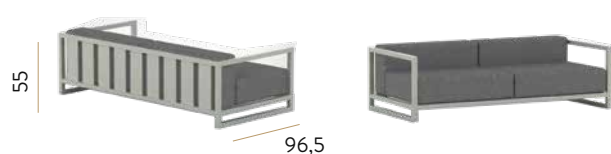

Sillón Patagonia 4 cuerpos: 193 cm