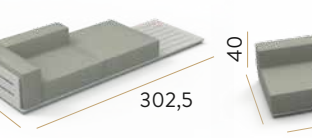

Platforma Delta 10: 95 cm

Platforma Delta 4: 95 cm

Platforma Delta 11: 95 cm

Mesa baja Delta: 78 cm

Platforma Delta 8: 95 cm

Platforma Delta 14: 95 cm

Mesa baja Delta: 120 cm

Platforma Delta 7: 95 cm

Platforma Delta 15: 95 cm

Platforma Delta 16: 95 cm

Platforma Delta 12: 95 cm

COLECCIÓN IRUYA

Sillón Iruya 1 cuerpo: 90 cm

Sillón Iruya 2 cuerpos: 143 cm

Sillón Iruya 4 cuerpos: 213 cm

Más medidas de sillón: