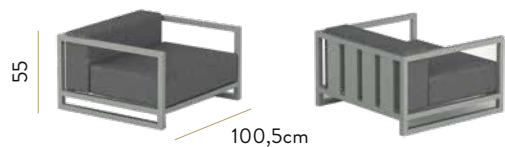

COLECCIÓN PATAGONIA

Sillón Patagonia 1 cuerpo: 96,5 cm