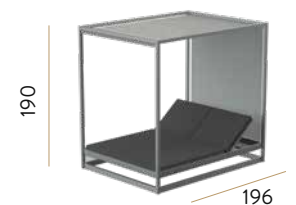

Reposera Ushuaia: 78 cm

Reposera Iguazú: 75 cm

Reposera Cachi: 75 cm

REPOSERAS DOBLES

Reposera Calafate: 145 cm

Reposera Andes: 145 cm

Reposera Ushuaia: 148 cm

Reposera Iguazú: 145 cm

Reposera Cachi: 145 cm

CAMASTRO

Camastro Cachi: 148 cm

CON TECHO

Reposera con techo: 148 cm

Sillón con techo: 176 cm

Estructura sola: 148 cm

CON TECHO