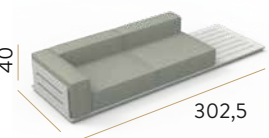

## COLECCIÓN DELTA

Platforma Delta 1: 95 cm

Platforma Delta 3: 95 cm

Platforma Delta 9: 95 cm

Platforma Delta 2: 95 cm

Platforma Delta 6: 95 cm

Platforma Delta 13: 95 cm

Platforma Delta 5: 95 cm

Platforma Delta 10: 95 cm

Platforma Delta 4: 95 cm

Platforma Delta 11: 95 cm

Mesa baja Delta: 78 cm

Platforma Delta 8: 95 cm

Platforma Delta 14: 95 cm

Mesa baja Delta: 120 cm

Platforma Delta 7: 95 cm

Platforma Delta 15: 95 cm

Platforma Delta 16: 95 cm

Platforma Delta 12: 95 cm

COLECCIÓN IRUYA

Sillón Iruya 1 cuerpo: 90 cm

Sillón Iruya 2 cuerpos: 143 cm

Sillón Iruya 4 cuerpos: 213 cm

Más medidas de sillón: