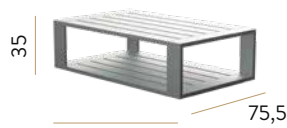

### COLECCIÓN CALAFATE

Sillón Calafate 1 cuerpo: 105 cm

Sillón Calafate 4 cuerpos: 228 cm

Más medidas de sillón:

- 3 cuerpos: 198 cm
- 5 cuerpos: 278 cm
- 6 cuerpos: 318 cm

Puff Calafate 2 cuerpos: 140 cm

Más medidas de puff:

- 1 cuerpos: 100 cm
- 3 cuerpos: 180 cm
- 4 cuerpos: 210 cm

Mesa baja Calafate: 150 cm

Más medidas de mesa baja:

- 200 x 75,5 x 35 cm
- 120 x 75,5 x 35 cm
- 75,5 x 75,5 x 35 cm
- 100 x 67 x 35 cm
- 41,5 x 41,5 x 35 cm
- Con Neolith:
- 200 x 75,5 x 35 cm
- 150 x 75,5 x 35 cm
- 120 x 75,5 x 35 cm
- 75,5 x 75,5 x 35 cm
- 100 x 67 x 35 cm
- 41,5 x 41,5 x 35 cm