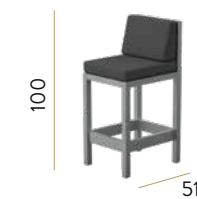

Banqueta con respaldo: 42 cm