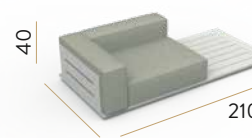

Platforma Delta 10: 95 cm

Platforma Delta 4: 95 cm

Platforma Delta 11: 95 cm

Mesa baja Delta: 78 cm

Platforma Delta 8: 95 cm

Platforma Delta 14: 95 cm

Mesa baja Delta: 120 cm

Platforma Delta 7: 95 cm

Platforma Delta 15: 95 cm

Platforma Delta 16: 95 cm

Platforma Delta 12: 95 cm

COLECCIÓN IRUYA

Sillón Iruya 1 cuerpo: 90 cm

Sillón Iruya 2 cuerpos: 143 cm

Sillón Iruya 4 cuerpos: 213 cm

Más medidas de sillón: