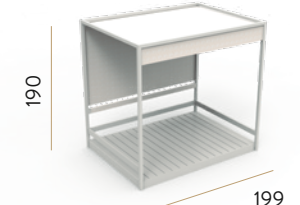

Reposera Cachi: 145 cm

CAMASTRO

Camastro Cachi: 148 cm

CON TECHO

Reposera con techo: 148 cm

Sillón con techo: 176 cm

Estructura sola: 148 cm

CON TECHO