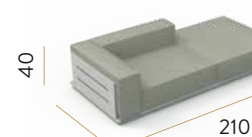

## COLECCIÓN DELTA

Platforma Delta 1: 95 cm

Platforma Delta 3: 95 cm

Platforma Delta 9: 95 cm

Platforma Delta 2: 95 cm

Platforma Delta 6: 95 cm

Platforma Delta 13: 95 cm

Platforma Delta 5: 95 cm

Platforma Delta 10: 95 cm

Platforma Delta 4: 95 cm

Platforma Delta 11: 95 cm

Mesa baja Delta: 78 cm

Platforma Delta 8: 95 cm

Platforma Delta 14: 95 cm

Mesa baja Delta: 120 cm

Platforma Delta 7: 95 cm

Platforma Delta 15: 95 cm

Platforma Delta 16: 95 cm

Platforma Delta 12: 95 cm

COLECCIÓN IRUYA

Sillón Iruya 1 cuerpo: 90 cm

Sillón Iruya 2 cuerpos: 143 cm

Sillón Iruya 4 cuerpos: 213 cm

Más medidas de sillón: